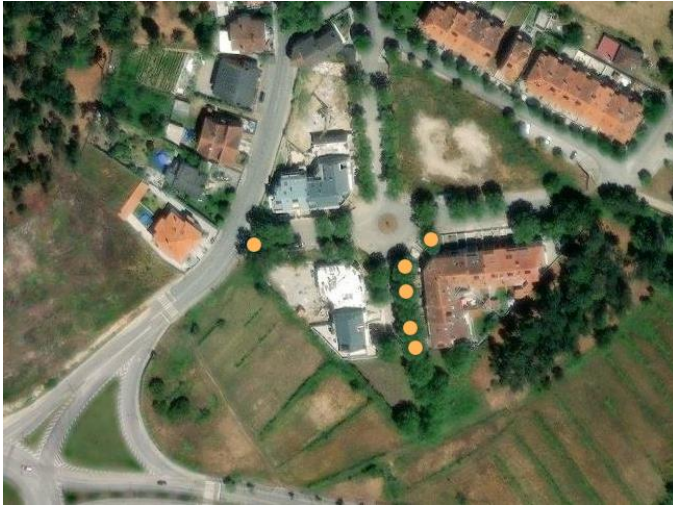

Comunicação de abate de árvore

Proponente: Município de Viseu

Localização: Rua José da Costa Cruz, Esculca, freguesia de Viseu

Enquadramento fotográfico:

Platanus x hispanica, nº 60794 e 60795

Platanus x hispanica, nº 60791, 60792 e 607810

Populus nigra “italica”, nº 607610

Fundamentação de facto:

Árvores de médio porte que estão a provocar dano na propriedade privada, que por questões de segurança de pessoas e bens serão abatidas.

Espécie abatida: *Platanus x hispanica*, nº 607810, 60791, 60792, 60794, 60795

Populus nigra “italica”, nº 607610

Condicionantes aquando da realização dos trabalhos: trânsito pedonal e rodoviário.