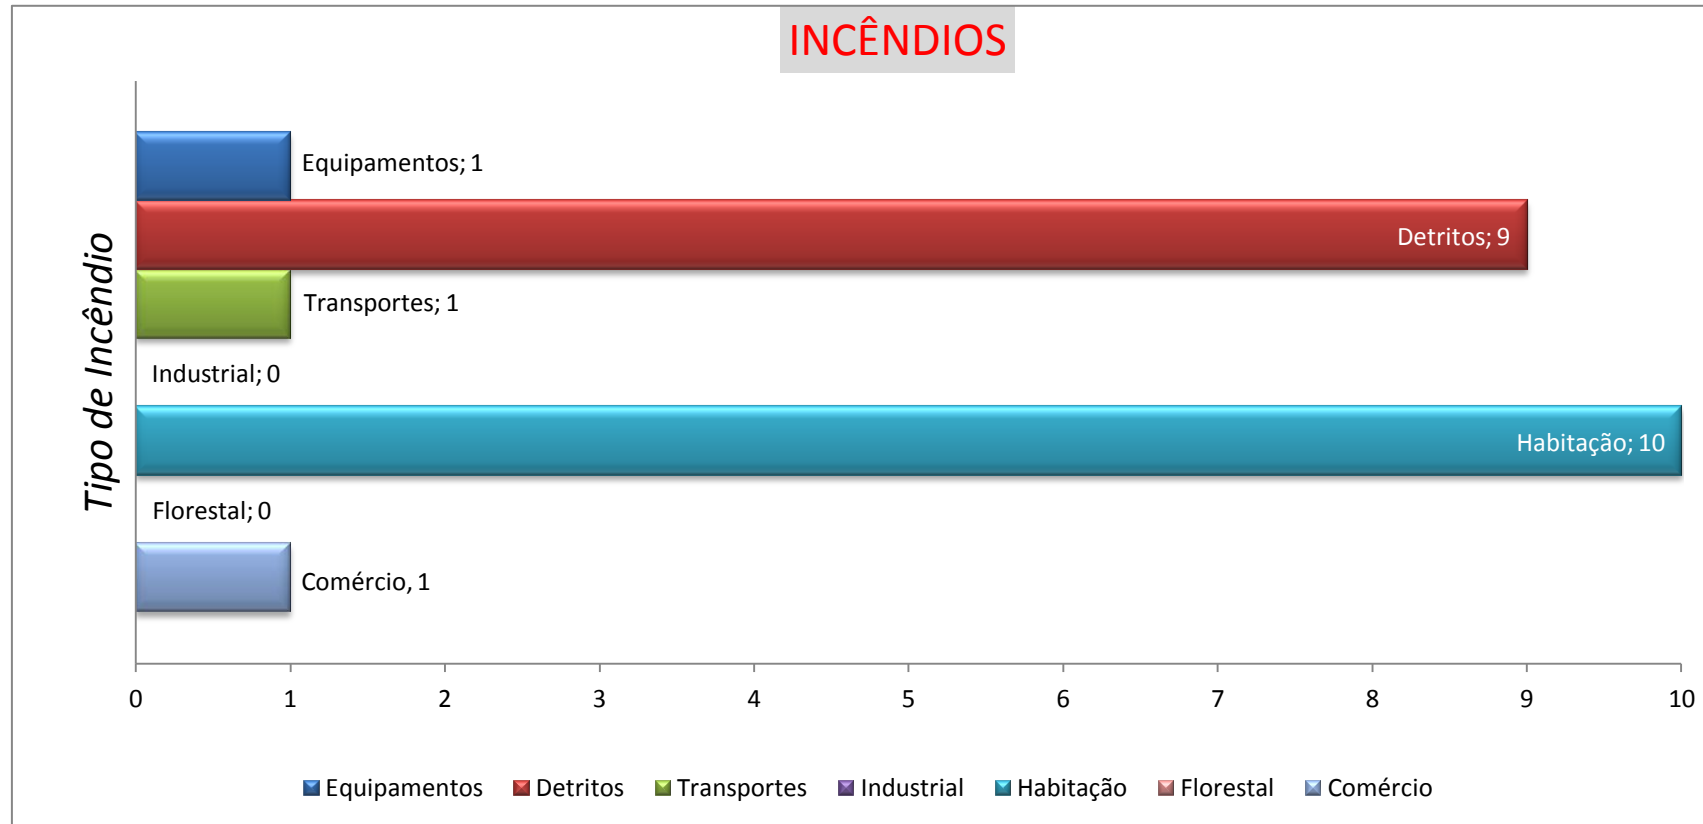

Relatório Mensal Operacional

Jan-13

Total saídas - 218

Relatório Mensal Operacional

Jan-13

Relatório Mensal Operacional

Jan-13

Relatório Mensal Operacional

Jan-13

Relatório Mensal Operacional

Jan-13

Relatório Mensal Operacional

Jan-13

Relatório Mensal Operacional

Jan-13

Relatório Mensal Operacional