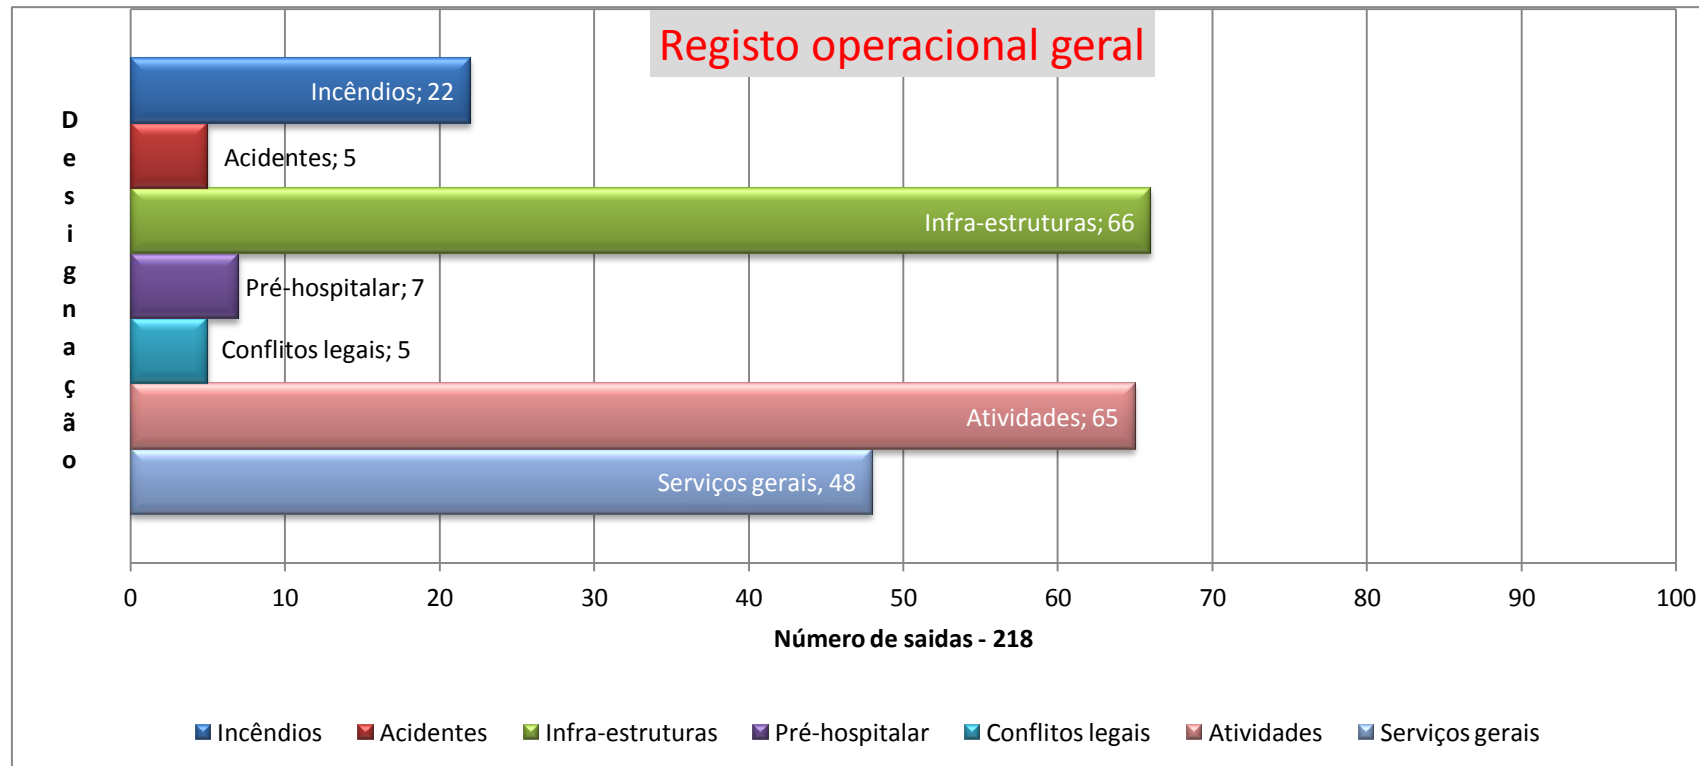

Relatório Mensal Operacional

Jan-13

Total saídas - 218

Relatório Mensal Operacional

Jan-13

Relatório Mensal Operacional

Jan-13

Relatório Mensal Operacional

Jan-13

Relatório Mensal Operacional

Jan-13

Relatório Mensal Operacional

Jan-13

Relatório Mensal Operacional

Jan-13

Relatório Mensal Operacional

Jan-13

Atividades Diversas

Assistência População

Deslocações/Serviço Geral

Deslocações/Formação

Deslocações/Representação

Simulacro

Busca/Resgate animal